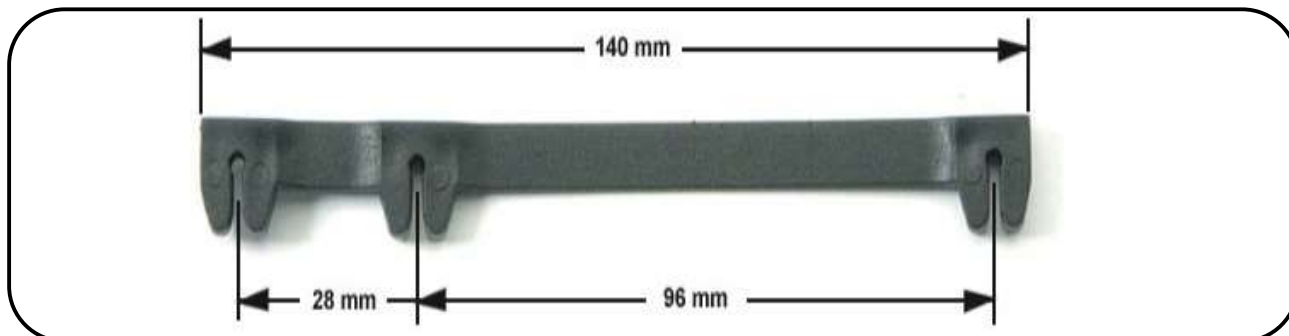

## КРЕПЕЖ ЛИНИИ N

Крепеж для фруктового сада.  
Длина: 140 мм. Три точки крепления.  
Совместим с проводами диаметром от 1,2 до 2,9 мм.

### ТЕХНИЧЕСКАЯ ИНФОРМАЦИЯ

МАТЕРИАЛ: сополимер полипропилена, стабилизированный для УФ и погодных условий.

ТЕХНИЧЕСКИЕ ХАРАКТЕРИСТИКИ	ЕД. ИЗМ.	ДАННЫЕ	МЕТОД
МОДУЛЬ УПРУГОСТИ (E)	Мпа	>850	ISO 178/93
ПРЕДЕЛ ПРОЧНОСТИ ПРИ РАСТЯЖЕНИИ	N/mm <sup>2</sup>	>20	ISO 527/93
РАСТЯЖЕНИЕ ДО РАЗРЫВА	%	>200	ISO 527/93

### ЛИНИИ ПРОДУКТА

N  $\left\{ \begin{array}{l} \text{Ø } 1,8 \pm 0,2 \text{ mm} \\ \text{Ø } 2,2 \pm 0,2 \text{ mm} \end{array} \right.$   
2N  $\left\{ \begin{array}{l} \text{Ø } 1,4 \pm 0,2 \text{ mm} \\ \text{Ø } 2,7 \pm 0,2 \text{ mm} \end{array} \right.$